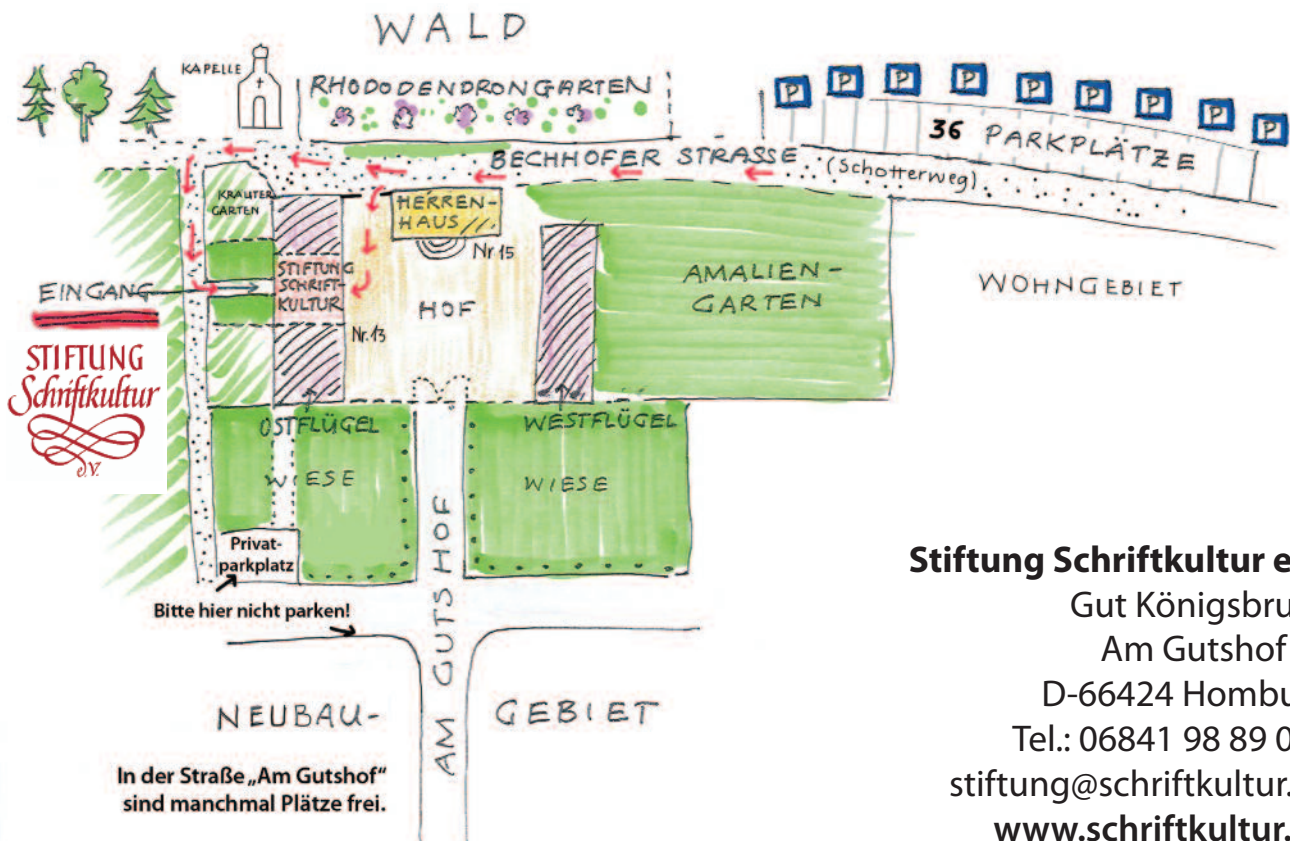

Anfahrt und Parken

Gut Königsbruch, Am Gutshof 13, 66424 Homburg-Bruchhof

Für's Navi: Bechhofer Straße 19 eingeben.

Von der Autobahn A 6 kommend die Ausfahrt Waldmohr nehmen und Richtung Homburg fahren. Beim nächsten Abzweig geht's links, ebenfalls Richtung Homburg. Nun ist es noch ca. 1 km bis zur Straße Am Gutshof, die sich direkt am Ortsanfang von Bruchhof auf der linken Seite befindet. Nach weiteren 300 m links abbiegen in die Bechhofer Straße. Am Ende der Straße nach Haus Nr. 19 geradeaus weiter auf den Schotterweg fahren. Gleich rechts sind die neuen Parkplätze. Ab der Ausfahrt Waldmohr sind es ca. 3 Minuten bis zum Gut Königsbruch.