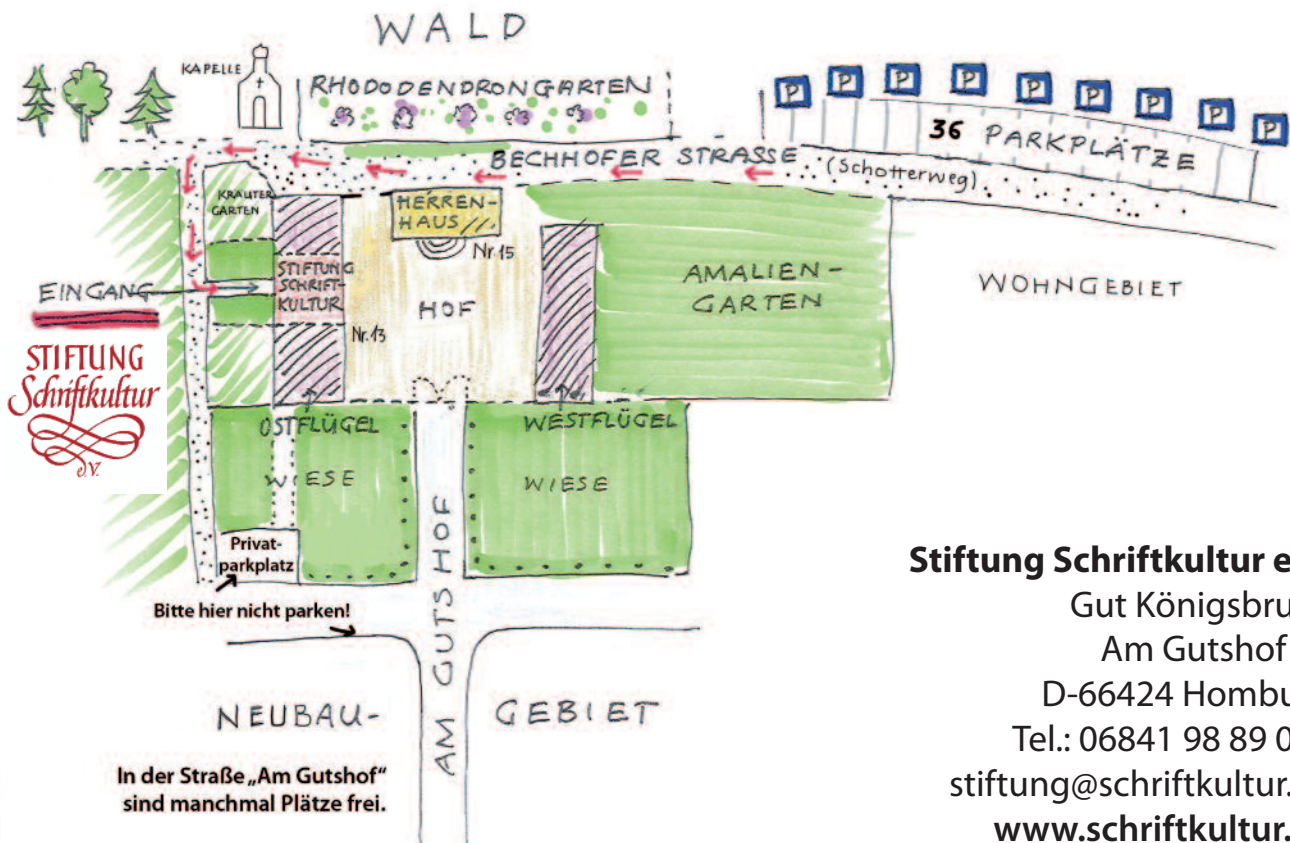

Anfahrt und Parken

Gut Königsbruch, Am Gutshof 13, 66424 Homburg-Bruchhof

Für's Navi: Bechhofer Straße 19 eingeben.

Von der Autobahn A 6 kommend die Ausfahrt Waldmohr nehmen und Richtung Homburg fahren. Beim nächsten Abzweig geht's links, ebenfalls Richtung Homburg. Nun ist es noch ca. 1 km bis zur Straße Am Gutshof, die sich direkt am Ortsanfang von Bruchhof auf der linken Seite befindet. Zum Parken nach weiteren 300 m links abbiegen in die Bechhofer Straße. Am Ende der Straße nach Haus Nr. 19 geradeaus weiter auf den Schotterweg fahren. Gleich rechts sind die neuen Parkplätze. Ab der Ausfahrt Waldmohr sind es ca. 3 Minuten bis zum Gut Königsbruch.