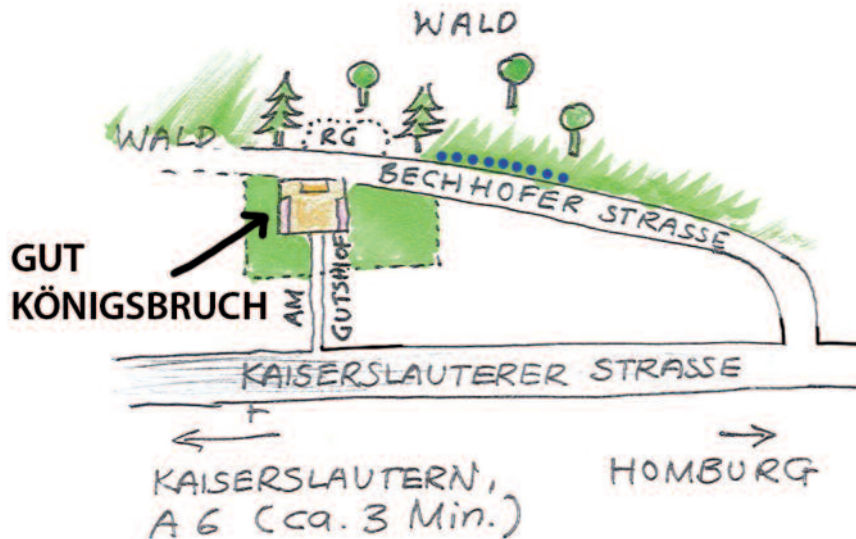

Anfahrt und Parken

Gut Königsbruch, Am Gutshof 13, 66424 Homburg-Bruchhof

Für's Navi: Bechhofer Straße 19 eingeben.

Von der Autobahn A 6 kommend die Ausfahrt Waldmohr nehmen und Richtung Homburg fahren. Beim nächsten Abzweig geht's links, ebenfalls Richtung Homburg. Nun ist es noch ca. 1 km bis zur Straße Am Gutshof, die sich direkt am Ortsanfang von Bruchhof auf der linken Seite befindet. Zum Parken nach weiteren 300 m links abbiegen in die Bechhofer Straße. Am Ende der Straße nach Haus Nr. 19 geradeaus weiter auf den Schotterweg fahren. Gleich rechts sind die neuen Parkplätze. Ab der Ausfahrt Waldmohr sind es ca. 3 Minuten bis zum Gut Königsbruch.