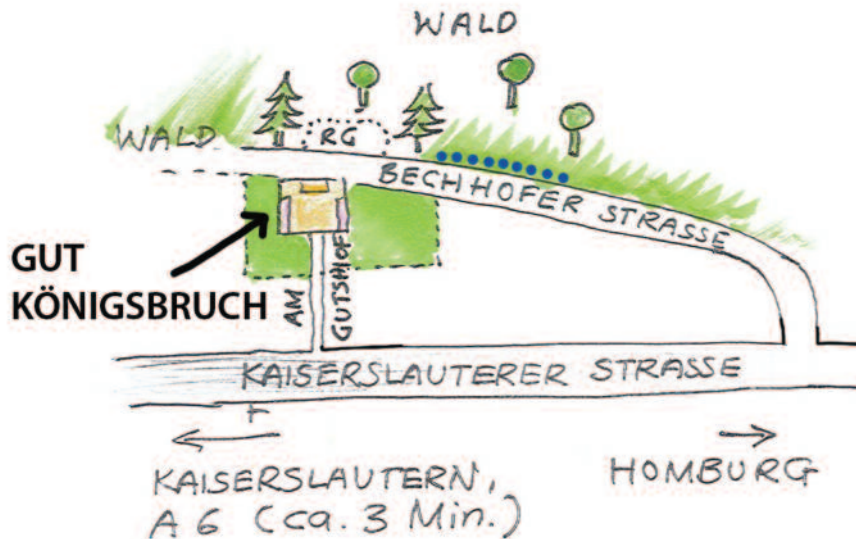

Anfahrt und Parken

Gut Königsbruch, Am Gutshof 13, 66424 Homburg-Bruchhof

Für's Navi: Bechhofer Straße 19 eingeben.

Von der Autobahn A 6 kommend die Ausfahrt Waldmohr nehmen und Richtung Homburg fahren. Beim nächsten Abzweig geht's links, ebenfalls Richtung Homburg. Nun ist es noch ca. 1 km bis zur Straße Am Gutshof, die sich direkt am Ortsanfang von Bruchhof auf der linken Seite befindet. Nach weiteren 300 m links abbiegen in die Bechhofer Straße. Am Ende der Straße nach Haus Nr. 19 geradeaus weiter auf den Schotterweg fahren. Gleich rechts sind die neuen Parkplätze. Ab der Ausfahrt Waldmohr sind es ca. 3 Minuten bis zum Gut Königsbruch.